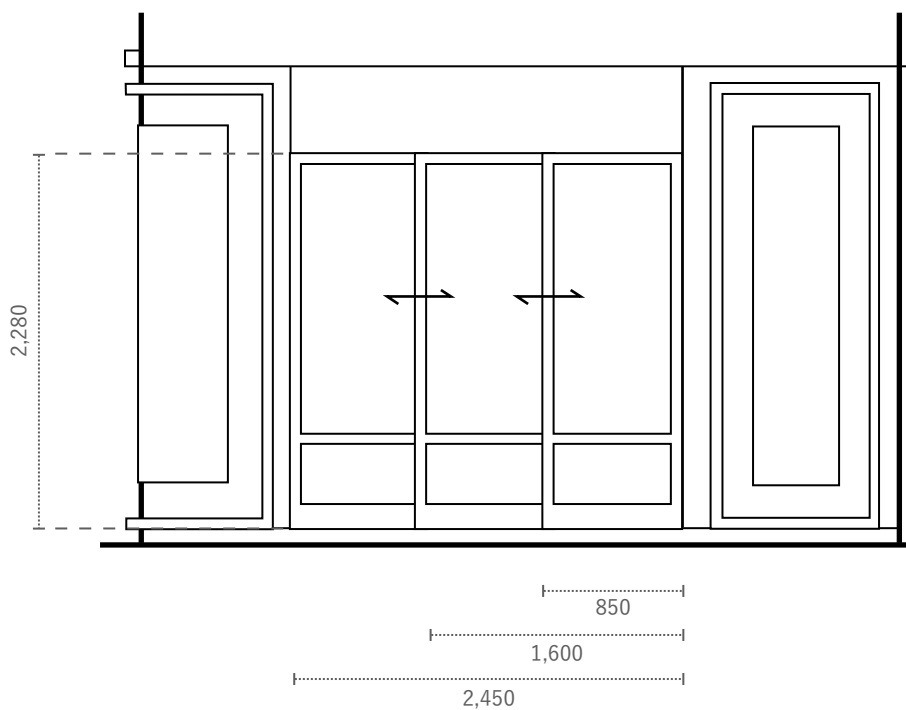

## 使用可能エリア / Useable area

単位/Unit : mm

設備 : トイレ、シンク、エアコン、照明器具、プロジェクター、イス、机  
Facility : Toilet, Sink, A/C, Lighting, Projector, Chair, Table

# BEPPU STUDIO 01 空間について / About the Facility

## 出入口① / Entrance/exit ①