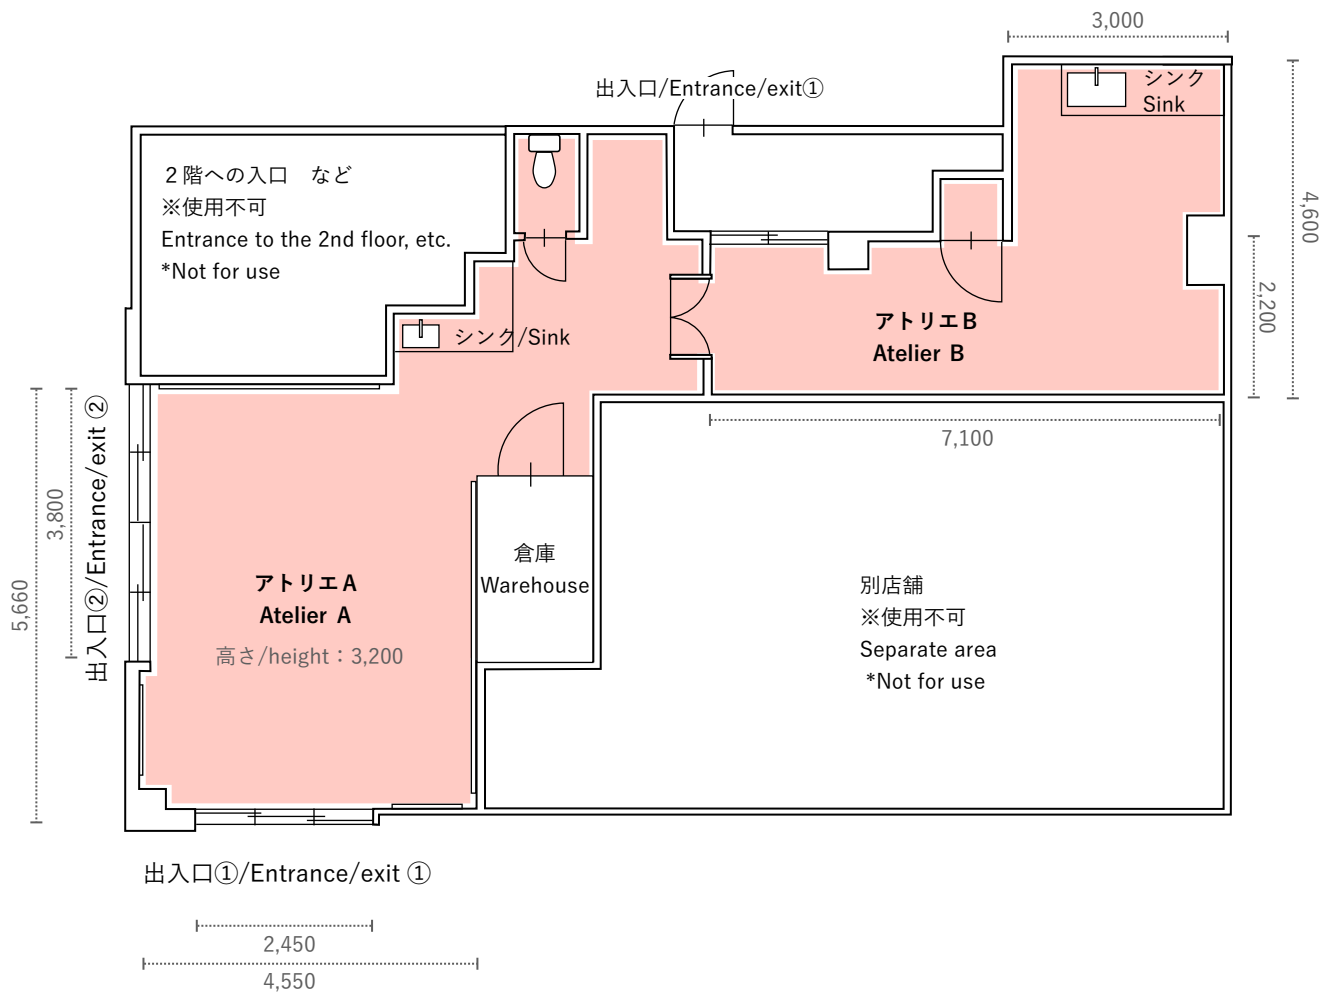

# BEPPU STUDIO 01 空間について / About the Facility

## 使用可能エリア / Useable area

単位/Unit : mm

設備 : トイレ、シンク、エアコン、照明器具、プロジェクター、イス、机  
Facility : Toilet, Sink, A/C, Lighting, Projector, Chair, Table

## 出入口① / Entrance/exit ①